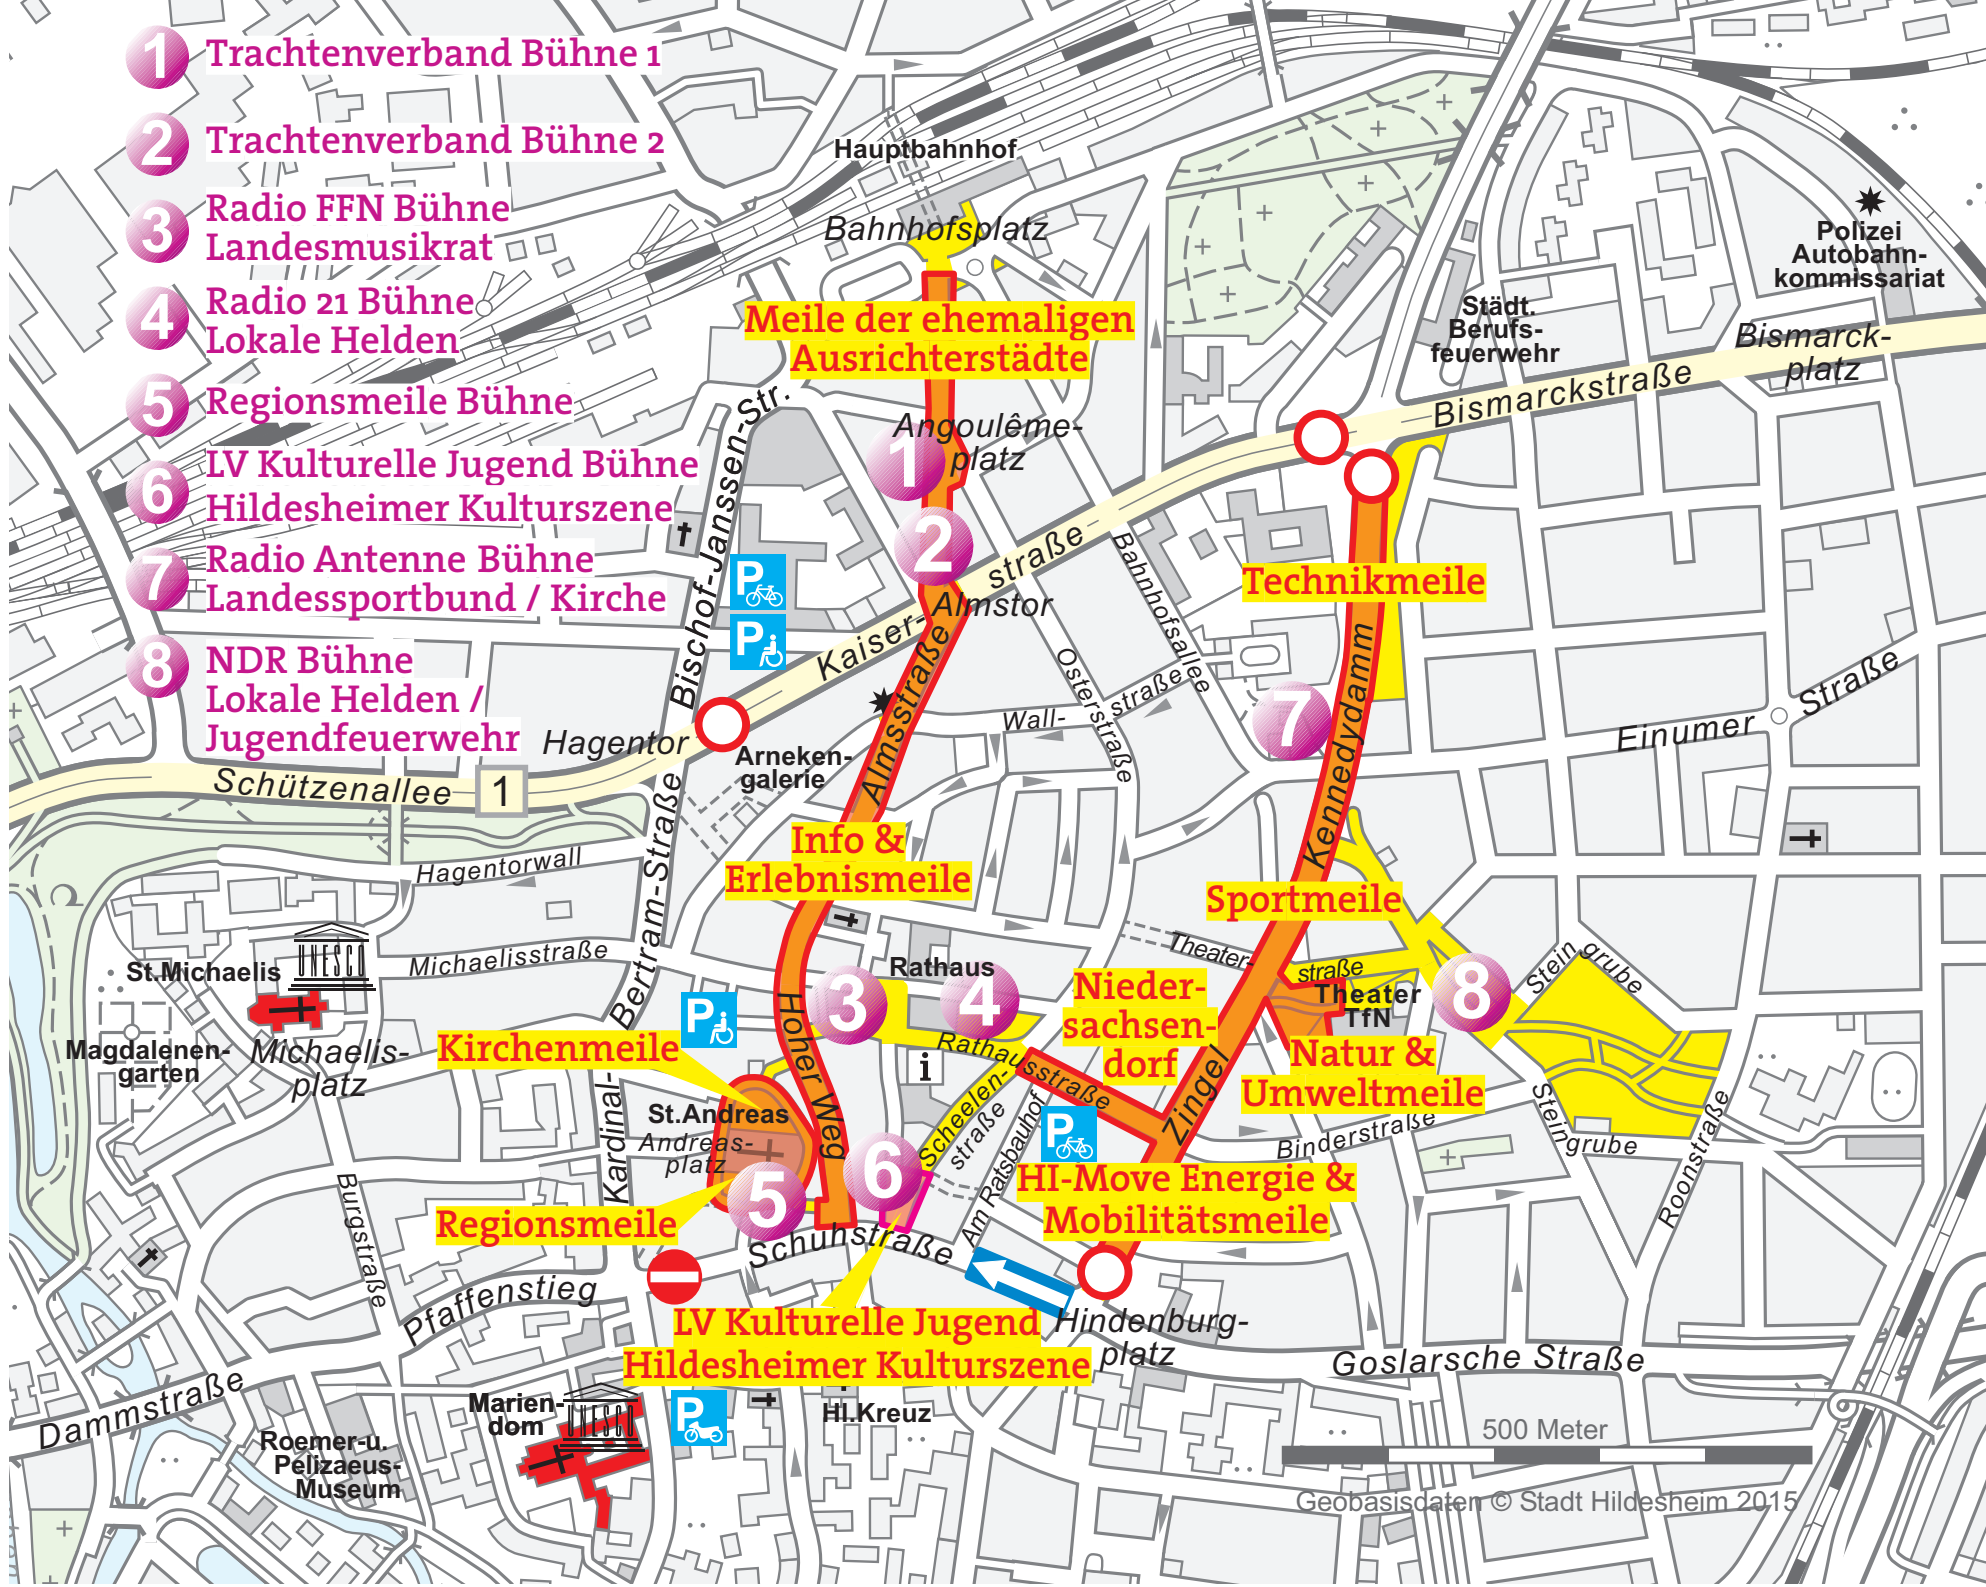

- 1 Trachtenverband Bühne 1
- 2 Trachtenverband Bühne 2
- 3 Radio FFN Bühne Landesmusikrat
- 4 Radio 21 Bühne Lokale Helden
- 5 Regionsmeile Bühne
- 6 LV Kulturelle Jugend Bühne Hildesheimer Kulturszene
- 7 Radio Antenne Bühne Landessportbund / Kirche
- 8 NDR Bühne Lokale Helden / Jugendfeuerwehr

Meile der ehemaligen Ausrichterstädte

Technikmeile

Info & Erlebnismeile

Sportmeile

Kirchenmeile

Niedersachsen-dorf

Natur & Umweltmeile

Regionsmeile

HI-Move Energie & Mobilitätsmeile

LV Kulturelle Jugend Hildesheimer Kulturszene

500 Meter

Geobasisdaten © Stadt Hildesheim 2015